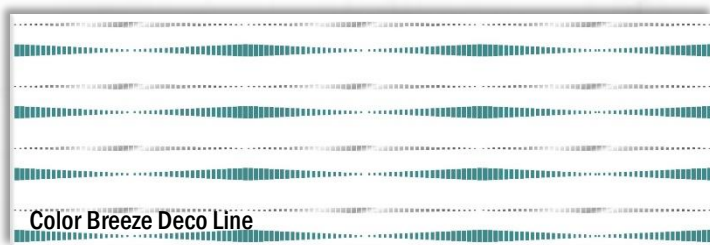

Настенная плитка декор 20X60

Color Breeze Deco Tempo

 Количество
лиц

Настенная

 Толщина
плиты

Глянцевая

Color Breeze Space

 Количество
лиц

Настенная

 Толщина
плиты

Глянцевая

Color Breeze Deco Ocean

 Количество
лиц

Настенная

 Толщина
плиты

Глянцевая

Color Breeze Deco Line

 Количество
лиц

Настенная

 Толщина
плиты

Глянцевая

Color Breeze Deco Colors

 Количество
лиц

Настенная